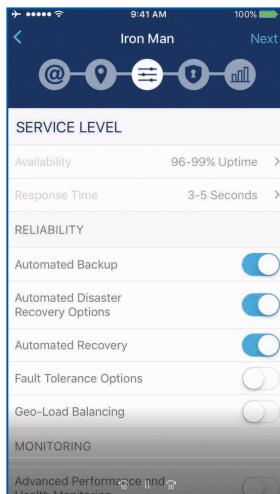

- Database as a Service
- Business Intelligence as a Service
- Storage as a Service
- Backup as a Service
- Disaster Recovery as a Service
- Und weitere

Neutral, schnell und einfach.

Wir zeigen Ihnen die Messbarkeit in Bezug auf:

- Service Fit
- Security Fit
- Technology Fit
- TCO Analyse
- Monitoring & Management
- Skalierbarkeit
- Ausfallsicherheit
- Verfügbarkeiten
- Service Level

Analyse Beispiel

Wir beraten Sie für den optimalen Nutzen aus der Cloud.

Ihren Wünschen entsprechend, kann auch die bestehende Infrastruktur oder Teile davon im Mobile Cloud Assist abgebildet und verglichen werden. Bereits verwendete Cloud Infrastrukturen können ebenfalls dargestellt und beurteilt werden.