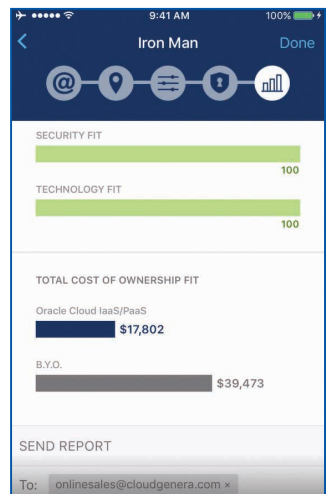

- Database as a Service
- Business Intelligence as a Service
- Storage as a Service
- Backup as a Service
- Disaster Recovery as a Service
- Und weitere

Neutral, schnell und einfach.

Wir zeigen Ihnen die Messbarkeit in Bezug auf:

- Service Fit
- Security Fit
- Technology Fit
- TCO Analyse
- Monitoring & Management
- Skalierbarkeit
- Ausfallsicherheit
- Verfügbarkeiten
- Service Level

Analyse Beispiel

Wir beraten Sie für den optimalen Nutzen aus der Cloud.

Ihren Wünschen entsprechend, kann auch die bestehende Infrastruktur oder Teile davon im Mobile Cloud Assist abgebildet und verglichen werden. Bereits verwendete Cloud Infrastrukturen können ebenfalls dargestellt und beurteilt werden.