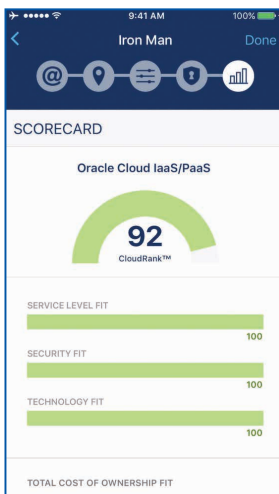

- Database as a Service
- Business Intelligence as a Service
- Storage as a Service
- Backup as a Service
- Disaster Recovery as a Service
- Und weitere

Neutral, schnell und einfach.

Wir zeigen Ihnen die Messbarkeit in Bezug auf:

- Service Fit
- Security Fit
- Technology Fit
- TCO Analyse
- Monitoring & Management
- Skalierbarkeit
- Ausfallsicherheit
- Verfügbarkeiten
- Service Level

Analyse Beispiel

Wir beraten Sie für den optimalen Nutzen aus der Cloud.

Ihren Wünschen entsprechend, kann auch die bestehende Infrastruktur oder Teile davon im Mobile Cloud Assist abgebildet und verglichen werden. Bereits verwendete Cloud Infrastrukturen können ebenfalls dargestellt und beurteilt werden.